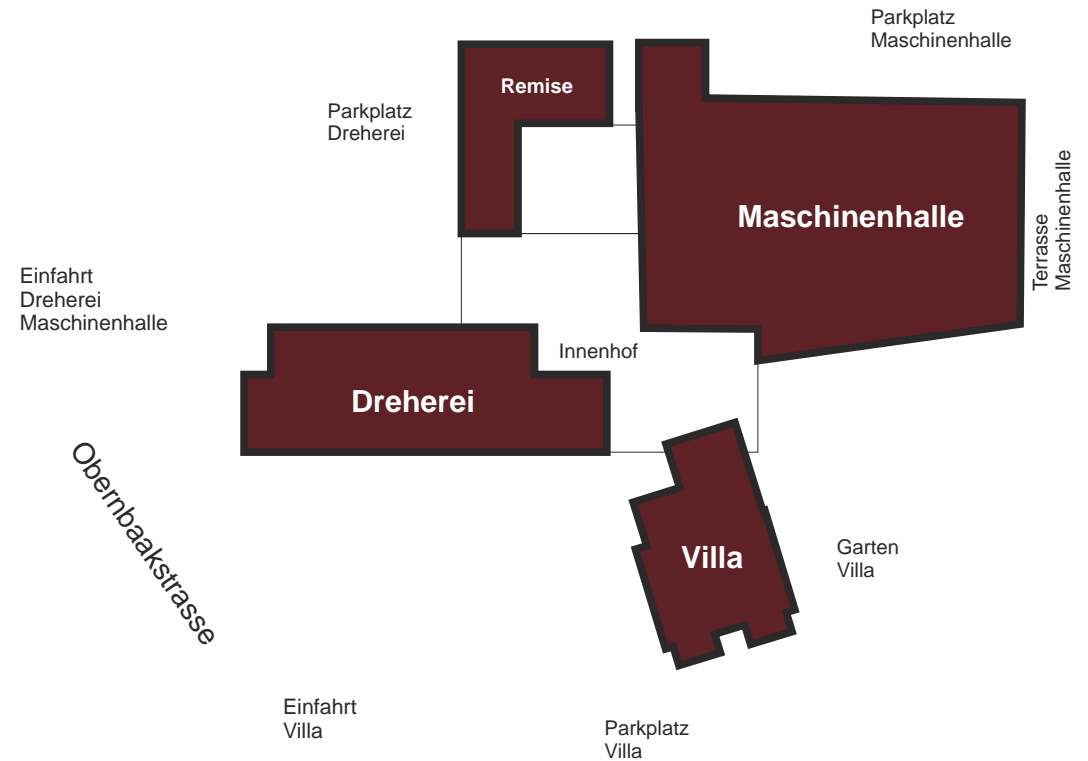

Dreherei

Veranstaltungen
270 qm
Loft mit großem Kamin
Veranstaltungen 80 - 100 Personen

Maschinenhalle

Veranstaltungen
750 qm
mit Senkschmiede und
Schmelzöfen
Veranstaltungen bis ca. 250
Personen im Dinnerbereich sonst
bis ca. 400 Personen
Terrasse
100 qm
angrenzend an die
Maschinenhalle

Remise

VERSORUNG
200 qm
Rohbau
Innenhof
250 qm
mit angrenzender Dreherei

VILLA

VERANSTALTUNGEN
220 qm
100 qm Terrasse
Eigener Parkplatz
Eigene Zufahrt

Parkplätze

120 STPL.
Ca. 4.000 qm

Um aus einem großen Nein ein Ja zu
formen, bedarf es Visionen, Taten,
Leidenschaft

Von Visionen, Taten und Leidenschaft

stanzwerk

route industriekultur